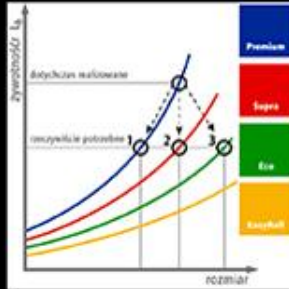

ABEG dzieli globalny rynek łożyskowy  
na czterech grupy wydajności  
**Premium • Supra • Eco • EasyRoll**

Firma oferuje  
szeroki wachlarz łożysk  
producentów zarówno z Europy jak  
i Japonii, Korei Pd. a także Chin, Indii  
i Tajwanu  
Doradzamy Klientom łożyska najopto-  
malniejsze do ich potrzeb pod  
względem technicznym i ekonomicznym